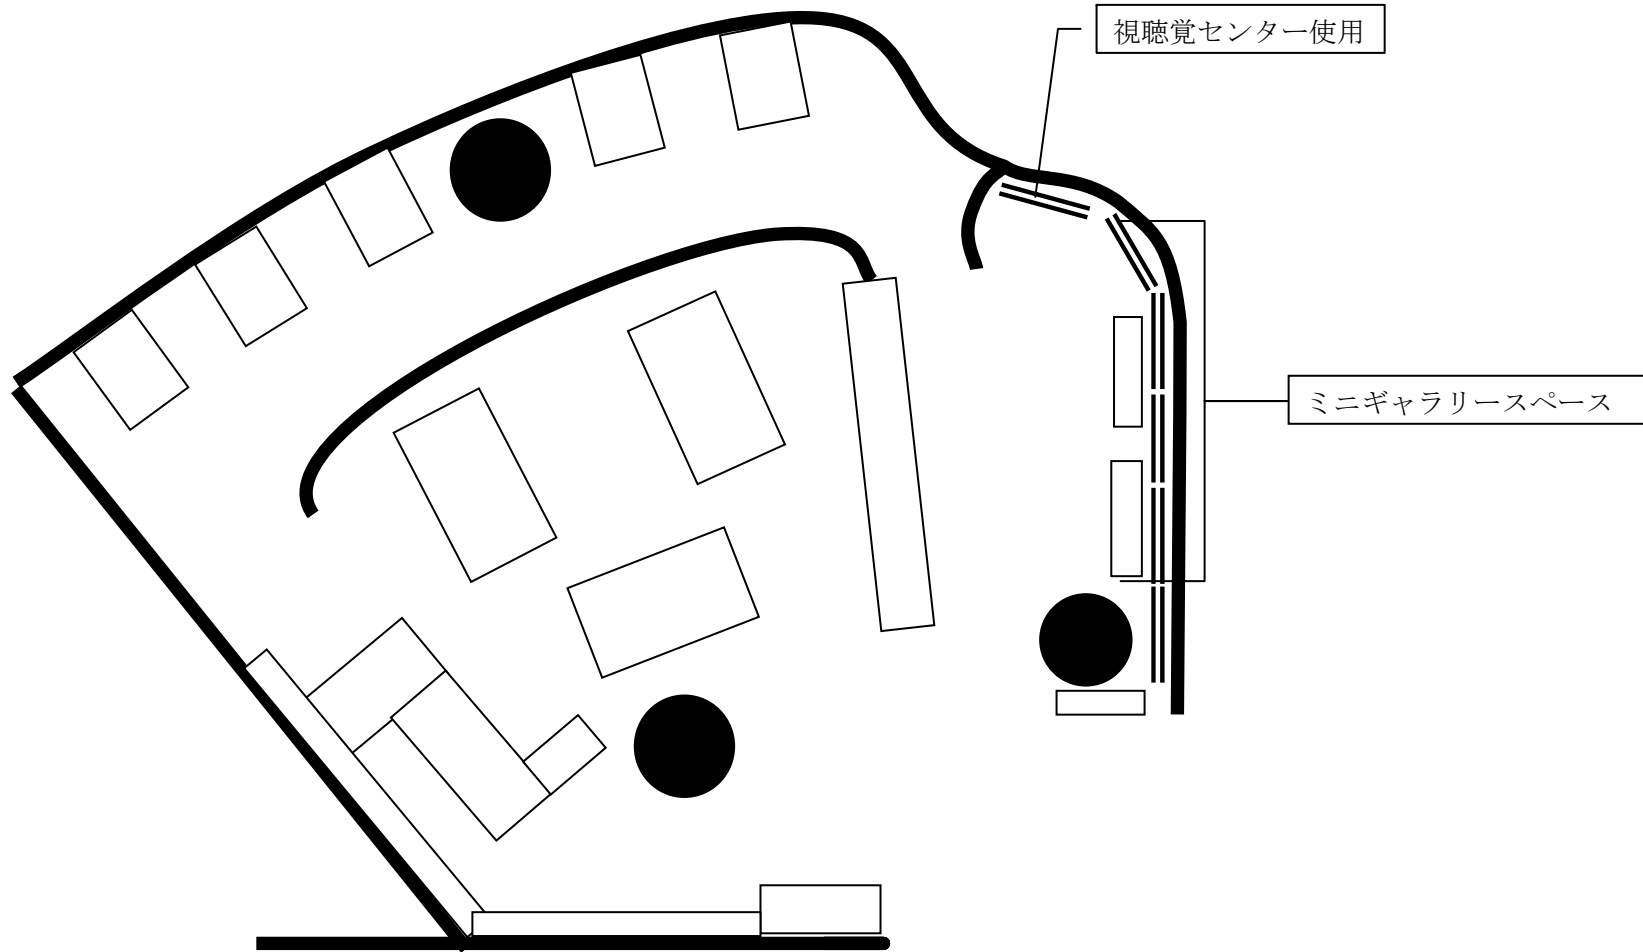

別紙1

別紙 2

31mm

1200mm

照明

2525mm

750mm

800mm

柱

1800mm

貸出備品

展示パネル (1800×1200) 4 枚

机 (1800×45×800) 2 台

照明 (クリップ式 約 25cm 45w) 7 台

フック 多数