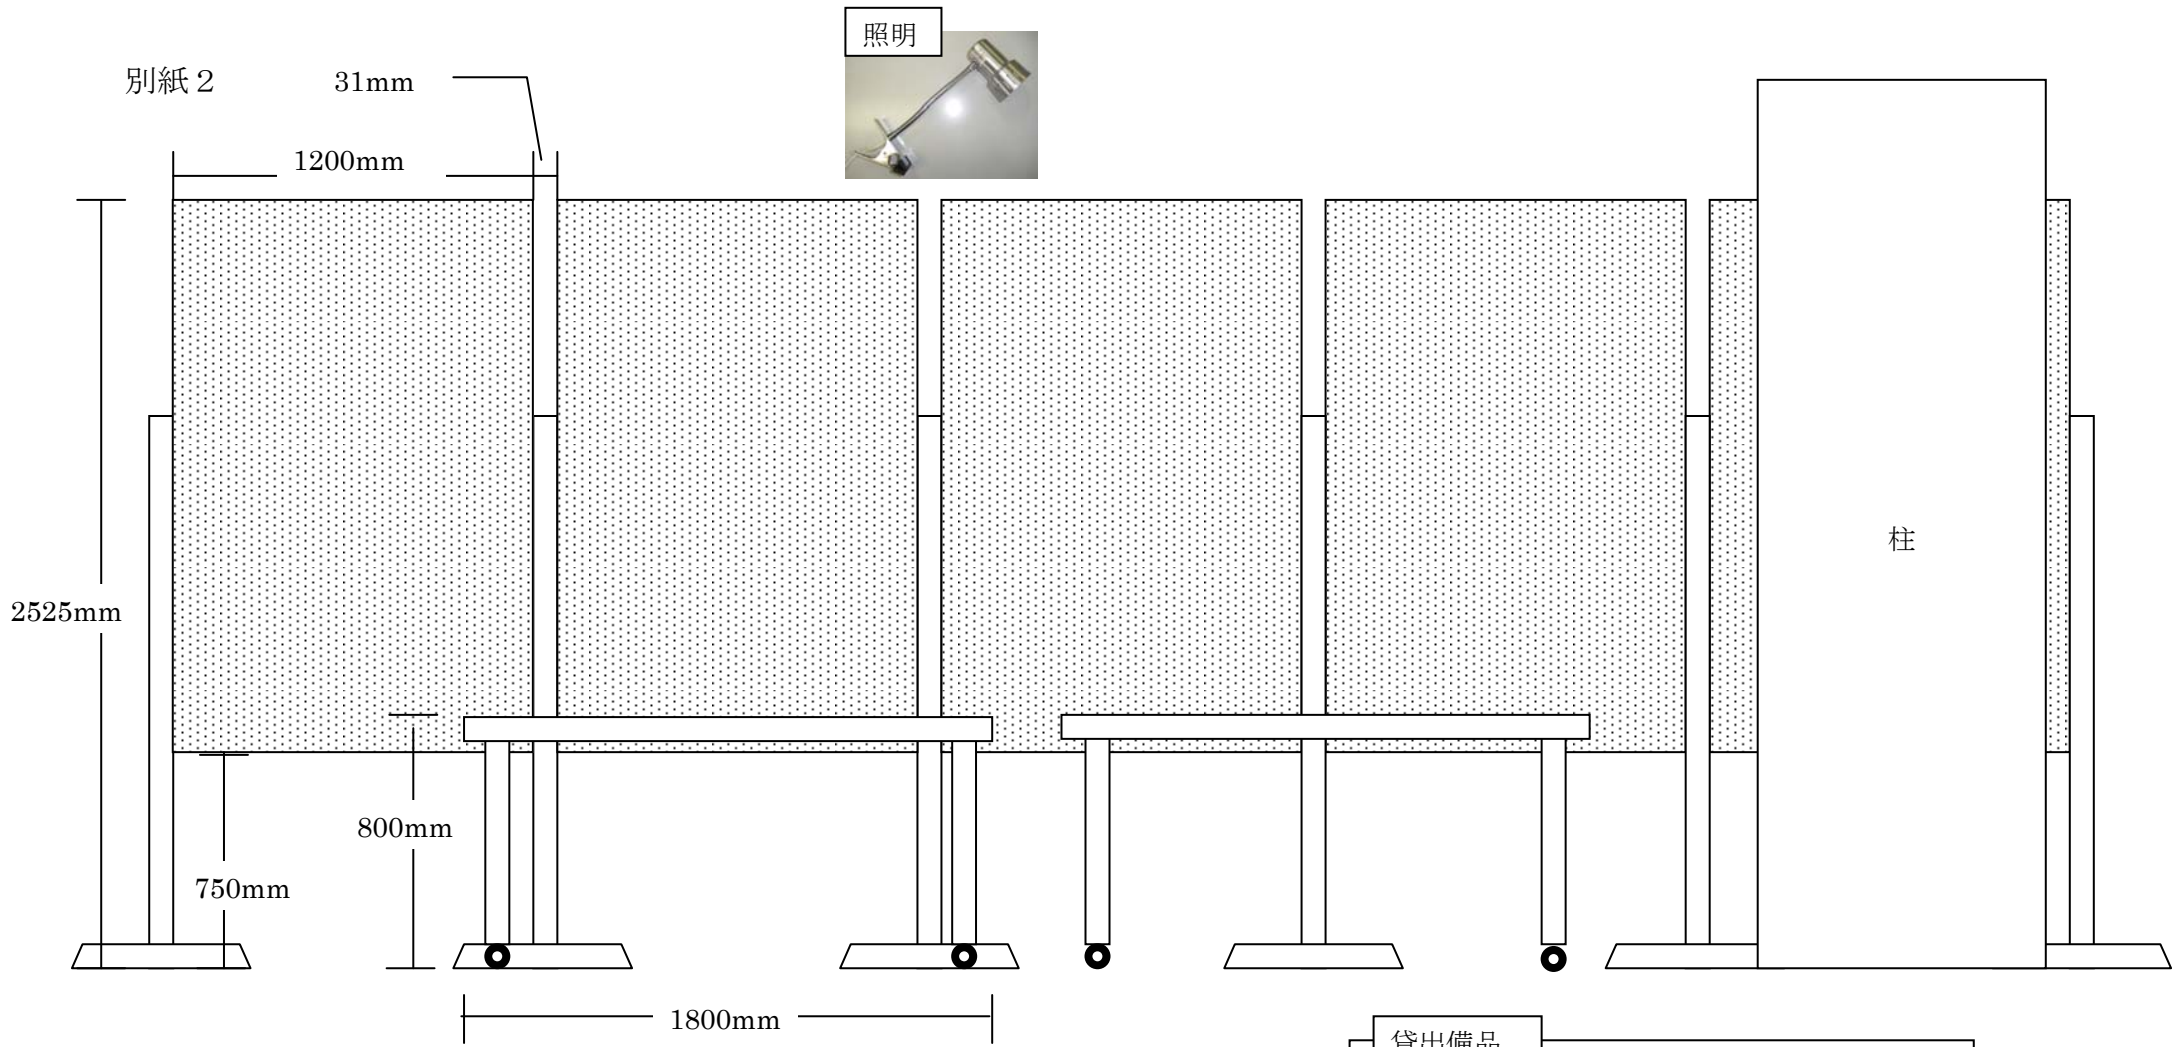

別紙1

別紙 2

31mm

1200mm

照明

2525mm

750mm

800mm

柱

1800mm

貸出備品

展示パネル (1800×1200) 4 枚

机 (1800×45×800) 2 台

照明 (クリップ式 約 25cm 45w) 7 台

フック 多数