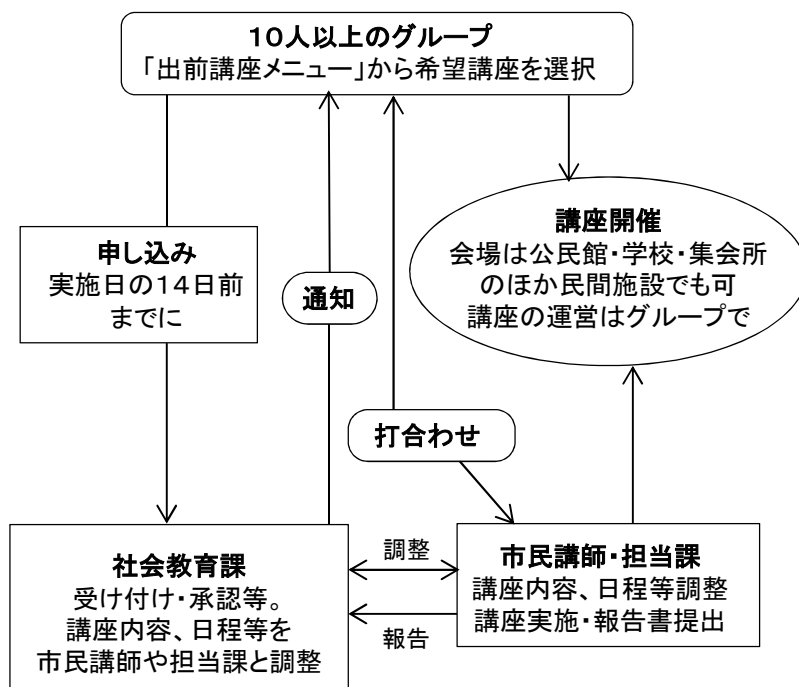

MEMO

③ **申し込みをします**
開催日時や内容について、市民講師や担当課と事前に調整が必要です。あらかじめ社会教育課生涯学習推進担当へご相談ください。
調整が整いましたら、講座開催日の14日前までに、教育センター3階視聴覚センター内に備えてある「かすかべし出前講座受講申請書」、または市ホームページの「申請書ダウンロード」より「出前講座受講申請書」をプリントアウトして、同センターへ提出してください。

② **メニューを選びましょう**
次ページにある「かすかべし出前講座メニュー」の中から、受講したい講座を選んでください。講座によっては、条件がありますので、ご確認ください。

① **グループを作ります**
原則として、市内在住・在勤・在学者の10人以上のグループが対象です。自治会、高齢者団体などの団体はもちろん、受講するために新しく作ったグループでも大丈夫です。

申込みの方法は