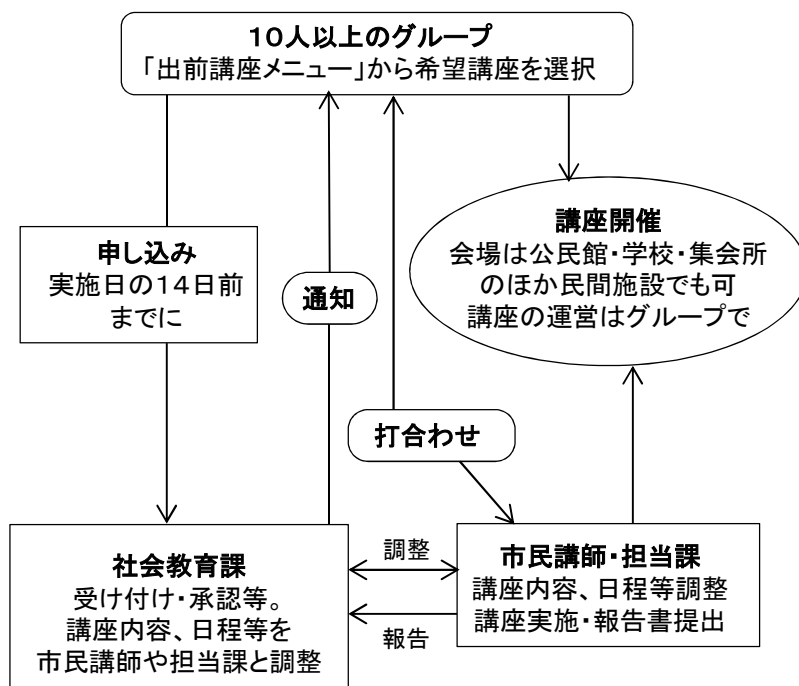

MEMO

③ **申し込みをします**
開催日時や内容について、市民講師や担当課と事前に調整が必要です。あらかじめ社会教育課生涯学習推進担当へご相談ください。
調整が整いましたら、講座開催日の14日前までに、教育センター3階視聴覚センター内に備えてある「かすかべし出前講座受講申請書」、または市ホームページの「申請書ダウンロード」より「出前講座受講申請書」をプリントアウトして、同センターへ提出してください。

② **メニューを選びましょう**
次ページにある「かすかべし出前講座メニュー」の中から、受講したい講座を選んでください。講座によっては、条件がありますので、ご確認ください。

① **グループを作ります**
原則として、市内在住・在勤・在学者の10人以上のグループが対象です。自治会、高齢者団体などの団体はもちろん、受講するために新しく作ったグループでも大丈夫です。

申込みの方法は